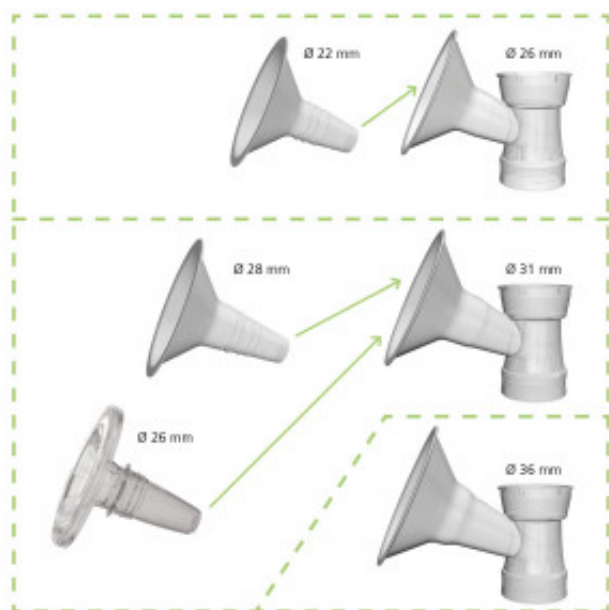

La coppa adatta per quasi ogni mamma

COPPE E INSERTI COPPA

La coppa adatta

Per estrarre il latte materno in modo efficiente e piacevole è importante scegliere la coppa adatta. Grazie al proprio ampio assortimento, Ardo offre la coppa ottimale per quasi ogni mamma.

[Qual è la coppa adatta?](#)

[Acquista ora online](#)

Coppe Ardo disponibili

Coppe:

26 mm, 31 mm, 36 mm

Inseri coppa:

22 mm (in abbinamento a coppa di 26 mm)

28 mm (in abbinamento a coppa di 31 mm)

Insero massaggio Optiflow:

26 mm (in abbinamento a coppa di 31 mm)